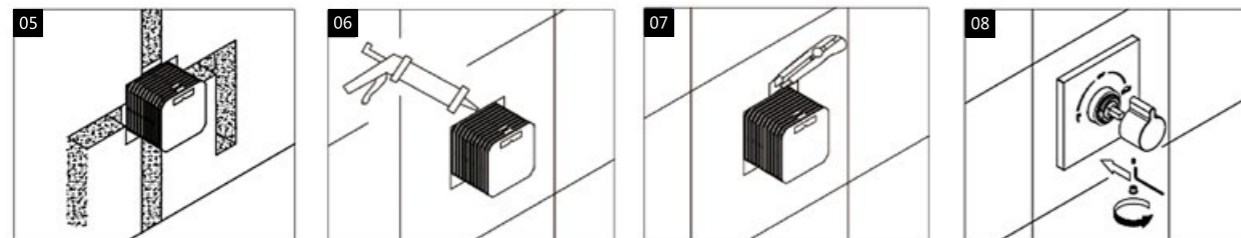

# 节省空间，便于清洁 CONCEALED In-wall shower mixer

暗墙式淋浴装置：尽可能地节省淋浴空间，同时也可降低碰伤、烫伤淋浴者身体的机率。在公共场所可减少使用者由于误操作而对淋浴设备的损坏。独特可 360 度旋转出水接座设计，防缠绕、打结、折断。延长花洒管的使用寿命，让沐浴者随心所“浴”，挥洒自如。

# 暗装淋浴安装指导图

01 根据预埋盒基本尺寸用专用工具在实心墙上开主孔，开孔深度如图所示，应考虑墙最终处理后的面与开孔底面的距离在 40-50 之间

02 根据单功能预埋盒连接管路，注意预埋盒的上下左右方向，左边接热水管道，右边接冷水管，上接混水出水管；

03 打开水源以测试左右进水管是否连接紧密无渗漏，进水管测试完后调节流量开关处于开启状态，以测试上混合出水管是否连接紧密无渗漏；同时保水功能，根据预埋盒装入实心墙内自攻螺钉将预埋盒固定在墙上

04 用平行尺对预埋盒水平方向以及垂直方向进行校正，使预埋盒尽可能与地面成水平，与墙面成 90°；如未校正好将会影响控制阀面板的安装效果

05 再次确定管道连接正确无误，试水无渗漏，淋浴其他预埋组件安装完毕后，用填料将预埋盒及管道进行封堵固定，至此，实心墙体预埋盒安装完毕，待铺设完墙面后方可进行后续控制阀的安装

06 铺设墙面瓷砖或其它装饰面，保持墙半，并与预埋盒成 90°垂直，尽可能使单盒在单块砖的正中间。沿预埋盒突出部分边缘打上玻璃胶，以改善预埋盒防水性能，延长使用寿命。