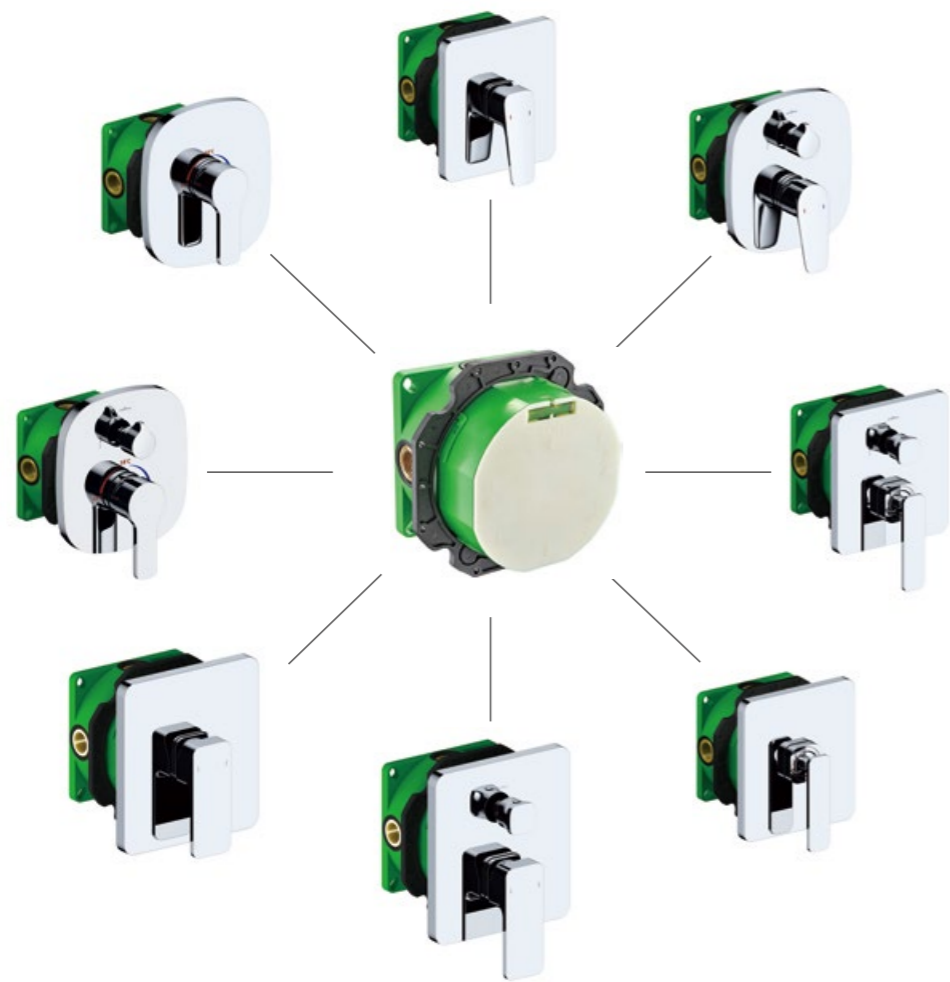

# TECHNOLOGY

- 1 热水管接口  
To connect hot water
- 2 底部固定孔  
Fixed hole at bottom
- 3 上出水管接口  
Upper water pipe connection
- 4 面板固定螺丝孔  
Fixed hole at bottom
- 5 定位调节模块  
Positioning control module
- 6 冷热开关安全阀  
Cold and hot switch safety valve
- 7 预埋合体  
Pre buried box
- 8 控制阀体  
APPLICATION valve body
- 9 分水转换阀  
Water diversion valve body
- 10 热冷混合阀体  
Cold and hot mixing valve body
- 11 面板固定支架  
Panel fixing support
- 12 面板固定螺丝  
Panel fixing screw
- 13 面板  
Panel
- 14 分水手轮  
Water wheel
- 15 把手  
hand

# BOX 暗装预埋盒优势

分体式预埋盒使得暗墙式安装前所未有的简单。到目前为止，所有暗装预埋龙头只需一个预埋主体。它适合于所有暗装预埋淋浴龙头系列，同时也适合多种不同的功能解决方案。得益于其深思熟虑的技术，装配时的混淆和问题最终都已属于过去。由安装系统，连接方式和配件所决定，此外，提供冲洗管道及试压配件。相信就凭这个暗装预埋式安装革命的优势对您很有说服力。

# FUNCTIONS Embedded BOX 预埋盒

为了适用于所有品牌暗装式普通龙头和恒温龙头解决方案，我们自主研发的是一款万能基础套件。拥有多种的功能和用途。能够为浴室创造出更多的空间、活动自由度以及规划自由度并且安装十分迅速。因此自然而然自上市起就成为了卫浴市场的热点。