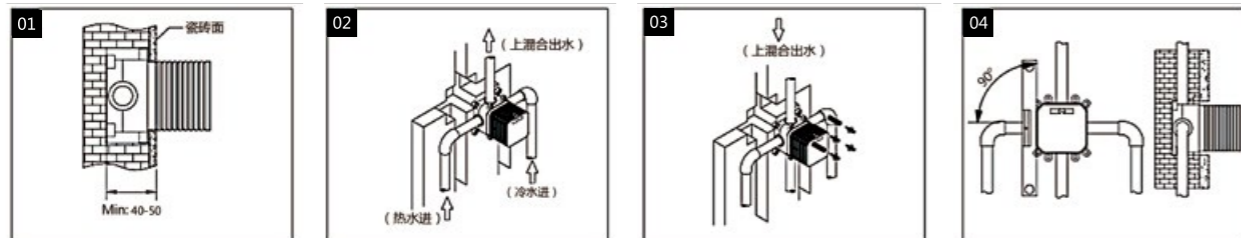

## ONE KEY DUAL CONTROL PROGRAM

手轮 OFF 位为左旋手持花洒出水转由冷水逐渐变热，45°角为温水，90°为热水右旋转为调节混合水温；向右旋头顶花洒出水转由冷水逐渐变热，45°角为温水，90°为热水右旋转为调节混合水温；

# 节省空间，便于清洁 CONCEALED In-wall shower mixer

暗墙式淋浴装置：尽可能地节省淋浴空间，同时也可降低碰伤、烫伤淋浴者身体的机率。在公共场所可减少使用者由于误操作而对淋浴设备的损坏。独特可 360 度旋转出水接座设计，防缠绕、打结、折断。延长花洒管的使用寿命，让沐浴者随心所“浴”，挥洒自如。

# 暗装淋浴安装指导图

01 根据预埋盒基本尺寸用专用工具在实心墙上开主孔，开孔深度如图所示，应考虑墙最终处理后的面与开孔底面的距离在 40-50 之间

02 根据单功能预埋盒连接管路，注意预埋盒的上下左右方向，左边接热水管道，右边接冷水管，上接混水出水管；

03 打开水源以测试左右进水管是否连接紧密无渗漏，进水管测试完后调节流量开关处于开启状态，以测试上混合出水管是否连接紧密无渗漏；同时保水功能，根据预埋盒装入实心墙内自攻螺钉将预埋盒固定在墙上