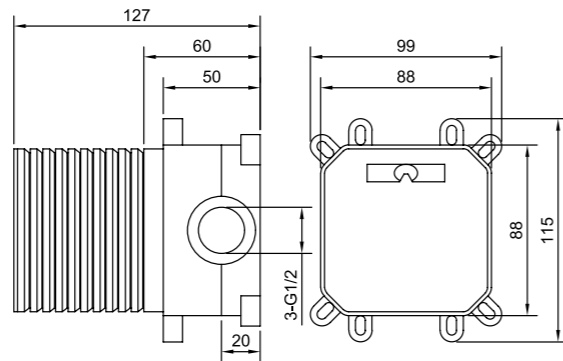

一键双控方案

ONE KEY DUAL CONTROL PROGRAM

手轮 OFF 位为左旋手持花洒出水转由冷水逐渐变热，45°角为温水，90°为热水右旋转为调节混合水温；向右旋头顶花洒出水转由冷水逐渐变热，45°角为温水，90°为热水右旋转为调节混合水温；