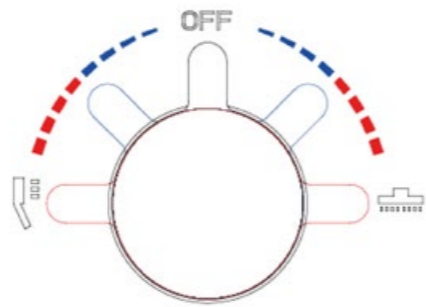

一键双控方案

ONE KEY DUAL CONTROL PROGRAM

手轮 OFF 位为左旋手持花洒出水转由冷水逐渐变热，45°角为温水，90°为热水右旋转为调节混合水温；向右旋头顶花洒出水转由冷水逐渐变热，45°角为温水，90°为热水右旋转为调节混合水温；