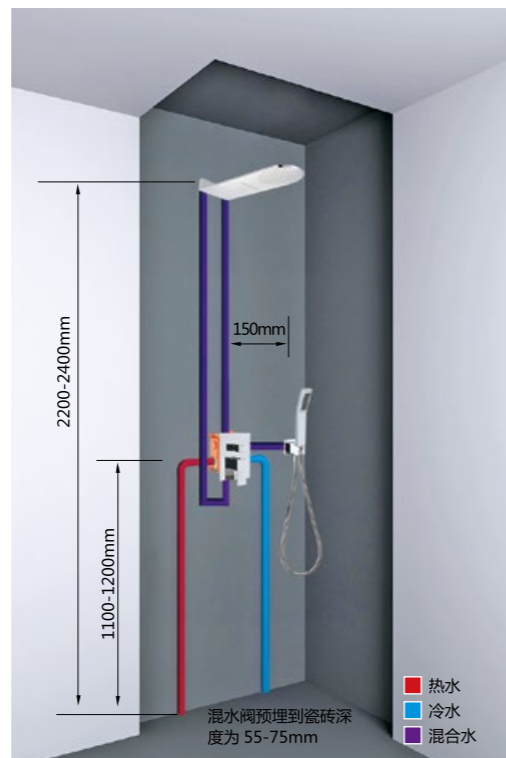

HSF667
ABS 顶喷花洒
Shower head
尺寸: 200X200

HSF670
顶喷花洒 (铜)
Shower head
尺寸: 200X200

HSY661
9" 顶喷花洒
Shower head
尺寸: 225X225

HSY671
8" ABS 顶喷花洒
Shower head