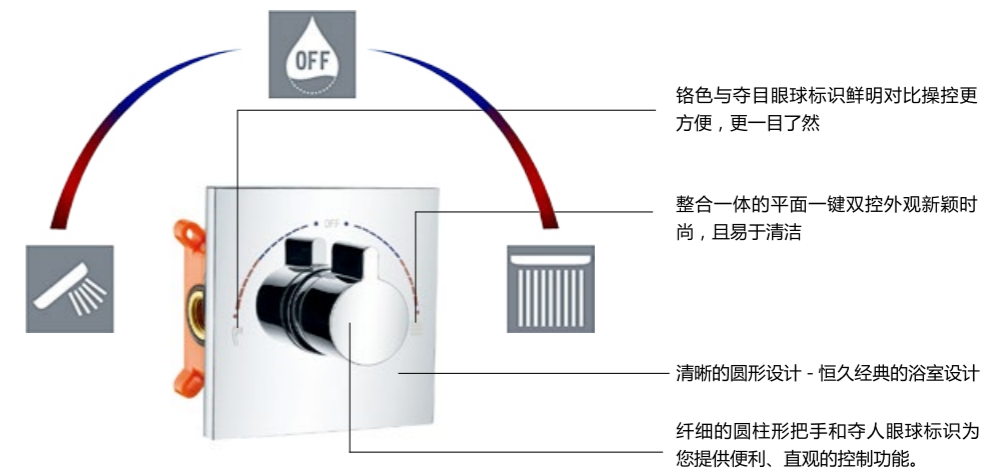

节省空间，便于清洁 CONCEALED In-wall shower mixer

暗墙式淋浴装置：尽可能地节省淋浴空间，同时也可降低碰伤、烫伤淋浴者身体的机率。在公共场所可减少使用者由于误操作而对淋浴设备的损坏。独特可 360 度旋转出水接座设计，防缠绕、打结、折断。延长花洒管的使用寿命，让沐浴者随心所“浴”，挥洒自如。